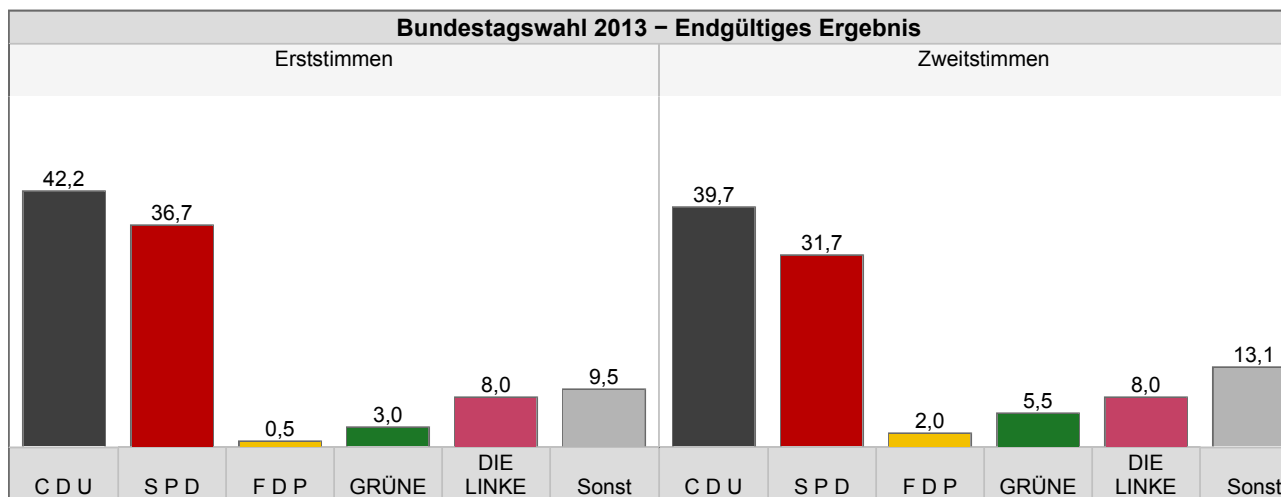

Bundestagswahl

Bruchmühlbach-Miesau/Elschbach - Endgültiges Ergebnis

[\[Zurück\]](#)

	Bundestagswahl 2013			
	Erststimmen		Zweitstimmen	
	Anzahl	%	Anzahl	%
Wahlberechtigte	306		306	
Wähler ^{1,2}	204	72,9	204	72,9
Ungültige Stimmen	5	2,5	5	2,5
Gültige Stimmzettel	199	97,5	199	97,5
C D U	84	42,2	79	39,7
S P D	73	36,7	63	31,7
F D P	1	0,5	4	2,0
GRÜNE	6	3,0	11	5,5
DIE LINKE	16	8,0	16	8,0
PIRATEN	5	2,5	5	2,5
N P D	7	3,5	5	2,5
R E P	2	1,0	1	0,5
ÖDP	-	-	1	0,5
MLPD	-	-	0	0,0
AfD	-	-	7	3,5
pro Deutschland	-	-	1	0,5
FREIE WÄHLER	5	2,5	6	3,0
pdv	-	-	0	0,0
Sonstige	-	-	-	-

1) Auf Gemeindeebene ohne Briefwähler. – 2) Die Wahlbeteiligung bezieht sich auf die Anzahl der Wahlberechtigten ohne Briefwähler.

© Der Landeswahlleiter Rheinland-Pfalz, Bad Ems