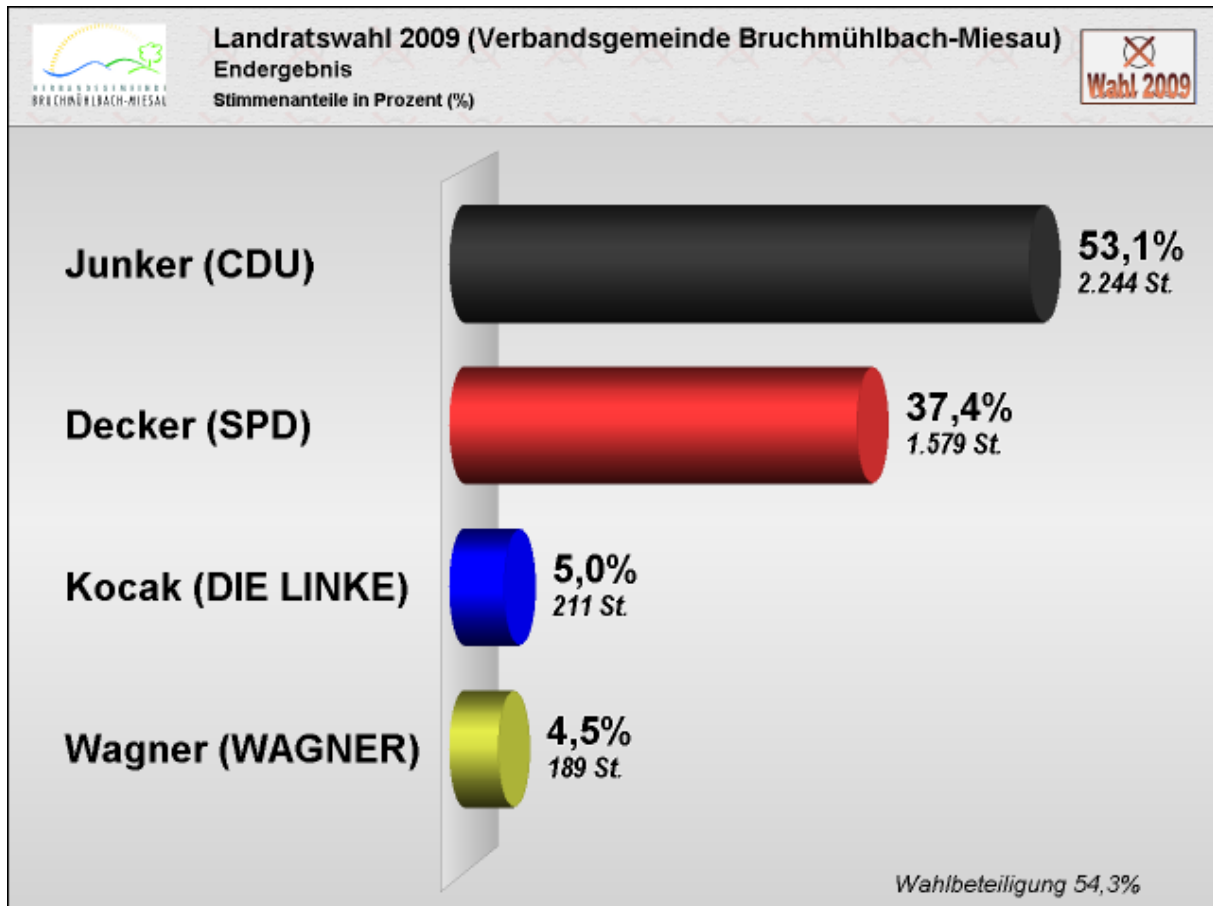

# Ergebnis der Landratswahl Kaiserslautern 2009 in der Verbandsgemeinde Bruchmühlbach-Miesau

## Endergebnis 16 Wahlbezirke

**Wahlbeteiligung: 54,3%**

	Wahl- berech- tigte	Wähler /-innen	Junker, Paul (CDU)	Decker, Karin (SPD)	Kocak, Hüseyin (DIE LINKE)	Wagner, Ingrid (WAGNER)
Endergebnis	8.101	4.395	2.244 53,1%	1.579 37,4%	211 5,0%	189 4,5%