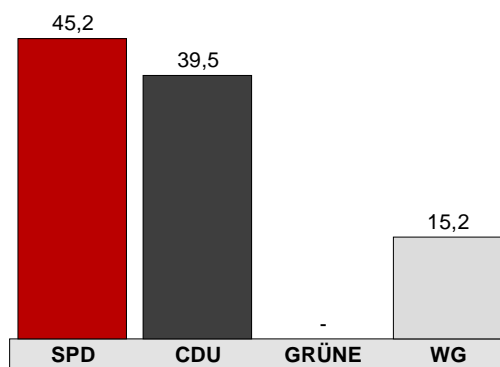

Verbandsgemeinde Bruchmühlbach-Miesau

Endgültiges Ergebnis der Verbandsgemeinderatswahl 2019¹

	Verbandsgemeinderatswahl 2019			Verbandsgemeinderatswahl 2014			Differenzen	
	Anzahl	%	Sitze	Anzahl	%	Sitze	%-Punkte	Sitze
Wahlberechtigte	7.994			8.063				
Wähler/Wahlbeteiligung	4.758	59,5		4.485	55,6		3,9	
Ungültige Stimmen	148	3,1		112	2,5		0,6	
Gültige Stimmzettel	4.610	96,9	28	4.373	97,5	28	-0,6	
SPD	2.086	45,2	13	2.791	63,8	18	-18,6	-5
CDU	1.821	39,5	11	1.582	36,2	10	3,3	1
WG Heintz	703	15,2	4	-	-	-	15,2	4
Summe Wählergruppen²	703	15,2	4	0	0,0	0	15,2	4

¹ Die Ergebnisse der Kommunalwahlen sind als gewichtete Ergebnisse ausgewiesen. - ² Für die Wahlen 2014 sind die Ergebnisse der Wählergruppen in einer Summe nachgewiesen

Verbandsgemeinderatswahl 2019

Endgültiges Ergebnis
Stimmenanteile in %