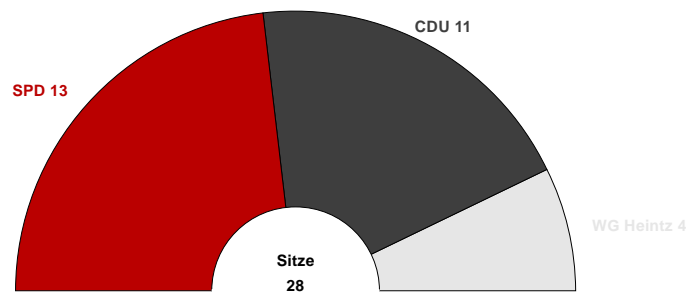

Verbandsgemeinde Bruchmühlbach-Miesau

Endgültiges Ergebnis der Verbandsgemeinderatswahl 2019¹

	Verbandsgemeinderatswahl 2019			Verbandsgemeinderatswahl 2014			Differenzen	
	Anzahl	%	Sitze	Anzahl	%	Sitze	%-Punkte	Sitze
Wahlberechtigte	7.994			8.063				
Wähler/Wahlbeteiligung	4.758	59,5		4.485	55,6		3,9	
Ungültige Stimmen	148	3,1		112	2,5		0,6	
Gültige Stimmzettel	4.610	96,9	28	4.373	97,5	28	-0,6	
SPD	2.086	45,2	13	2.791	63,8	18	-18,6	-5
CDU	1.821	39,5	11	1.582	36,2	10	3,3	1
WG Heintz	703	15,2	4	-	-	-	15,2	4
Summe Wählergruppen²	703	15,2	4	0	0,0	0	15,2	4

¹ Die Ergebnisse der Kommunalwahlen sind als gewichtete Ergebnisse ausgewiesen. - ² Für die Wahlen 2014 sind die Ergebnisse der Wählergruppen in einer Summe nachgewiesen

Verbandsgemeinderatswahl 2019

Endgültiges Ergebnis
Stimmenanteile in %

Gewinne und Verluste

Im Vergleich zur Kommunalwahl 2014
Stimmenanteile in %-Punkten

^ Nach oben