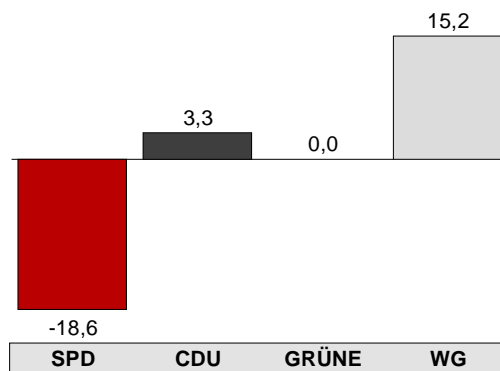

Verbandsgemeinde Bruchmühlbach-Miesau

Endgültiges Ergebnis der Verbandsgemeinderatswahl 2019¹

	Verbandsgemeinderatswahl 2019			Verbandsgemeinderatswahl 2014			Differenzen	
	Anzahl	%	Sitze	Anzahl	%	Sitze	%-Punkte	Sitze
Wahlberechtigte	7.994			8.063				
Wähler/Wahlbeteiligung	4.758	59,5		4.485	55,6		3,9	
Ungültige Stimmen	148	3,1		112	2,5		0,6	
Gültige Stimmzettel	4.610	96,9	28	4.373	97,5	28	-0,6	
SPD	2.086	45,2	13	2.791	63,8	18	-18,6	-5
CDU	1.821	39,5	11	1.582	36,2	10	3,3	1
WG Heintz	703	15,2	4	-	-	-	15,2	4
Summe Wählergruppen²	703	15,2	4	0	0,0	0	15,2	4

¹ Die Ergebnisse der Kommunalwahlen sind als gewichtete Ergebnisse ausgewiesen. - ² Für die Wahlen 2014 sind die Ergebnisse der Wählergruppen in einer Summe nachgewiesen

Verbandsgemeinderatswahl 2019

Endgültiges Ergebnis
Stimmenanteile in %

Gewinne und Verluste

Im Vergleich zur Kommunalwahl 2014
Stimmenanteile in %-Punkten

^ Nach oben